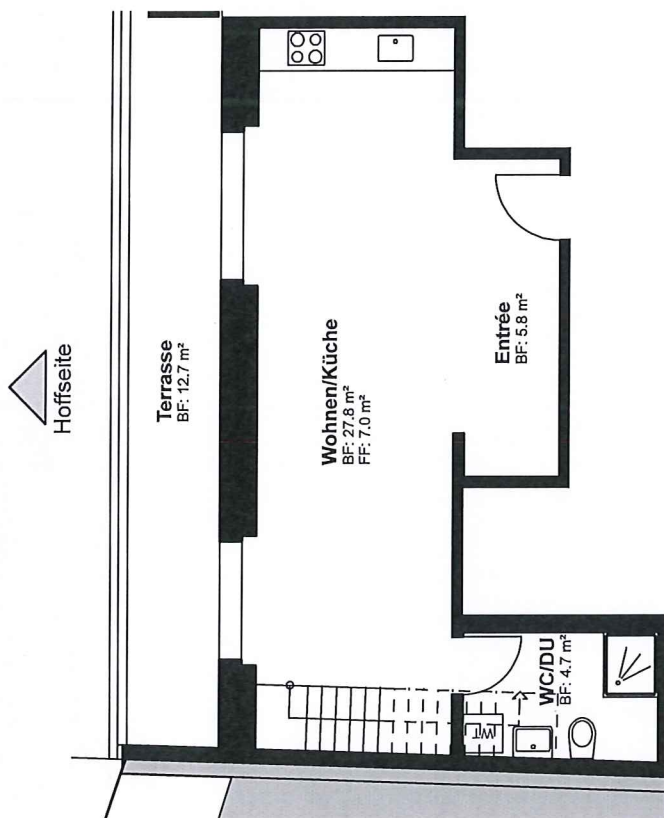

VERMIETUNGSPLAN

Wohnung - 63 402

Nettowohnfläche 62 m² + Balkon 13 m²

Aeussere Baselstrasse 63
4125 Riehen

1. Dachgeschoss

2. Dachgeschoss

0 1 2 3 4 5m

MST: 1/100