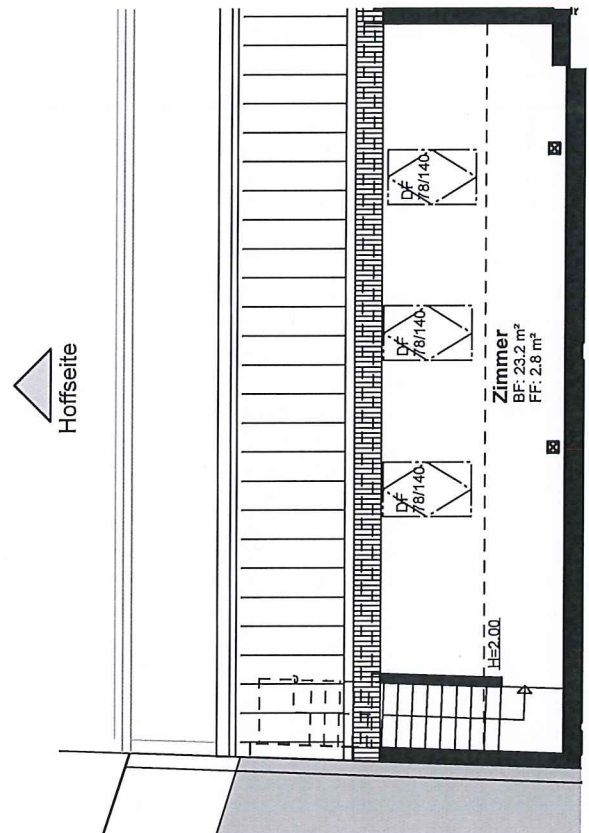

VERMIETUNGSPLAN

Wohnung - 63 402

Nettowohnfläche 62 m² + Balkon 13 m²

Aeussere Baselstrasse 63
4125 Riehen

1. Dachgeschoss

2. Dachgeschoss

0 1 2 3 4 5m

MST: 1/100