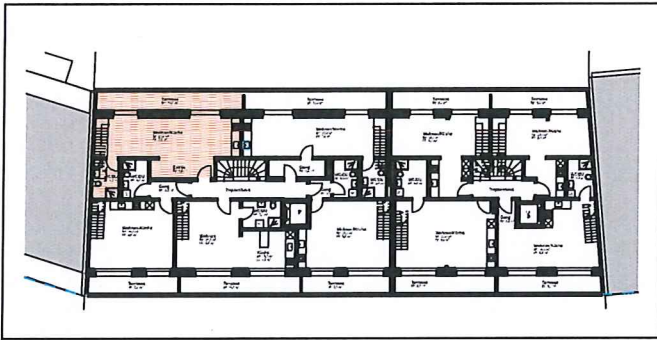

VERMIETUNGSPLAN

Wohnung - 63 402

Nettowohnfläche 62 m² + Balkon 13 m²

Aeussere Baselstrasse 63
4125 Riehen

1. Dachgeschoss

2. Dachgeschoss

0 1 2 3 4 5m

MST: 1/100