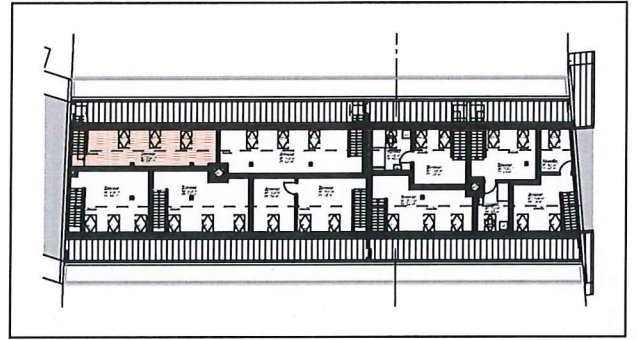

VERMIETUNGSPLAN

Wohnung - 63 402

Nettowohnfläche 62 m² + Balkon 13 m²

Aeussere Baselstrasse 63
4125 Riehen

1. Dachgeschoss

2. Dachgeschoss

0 1 2 3 4 5m

MST: 1/100